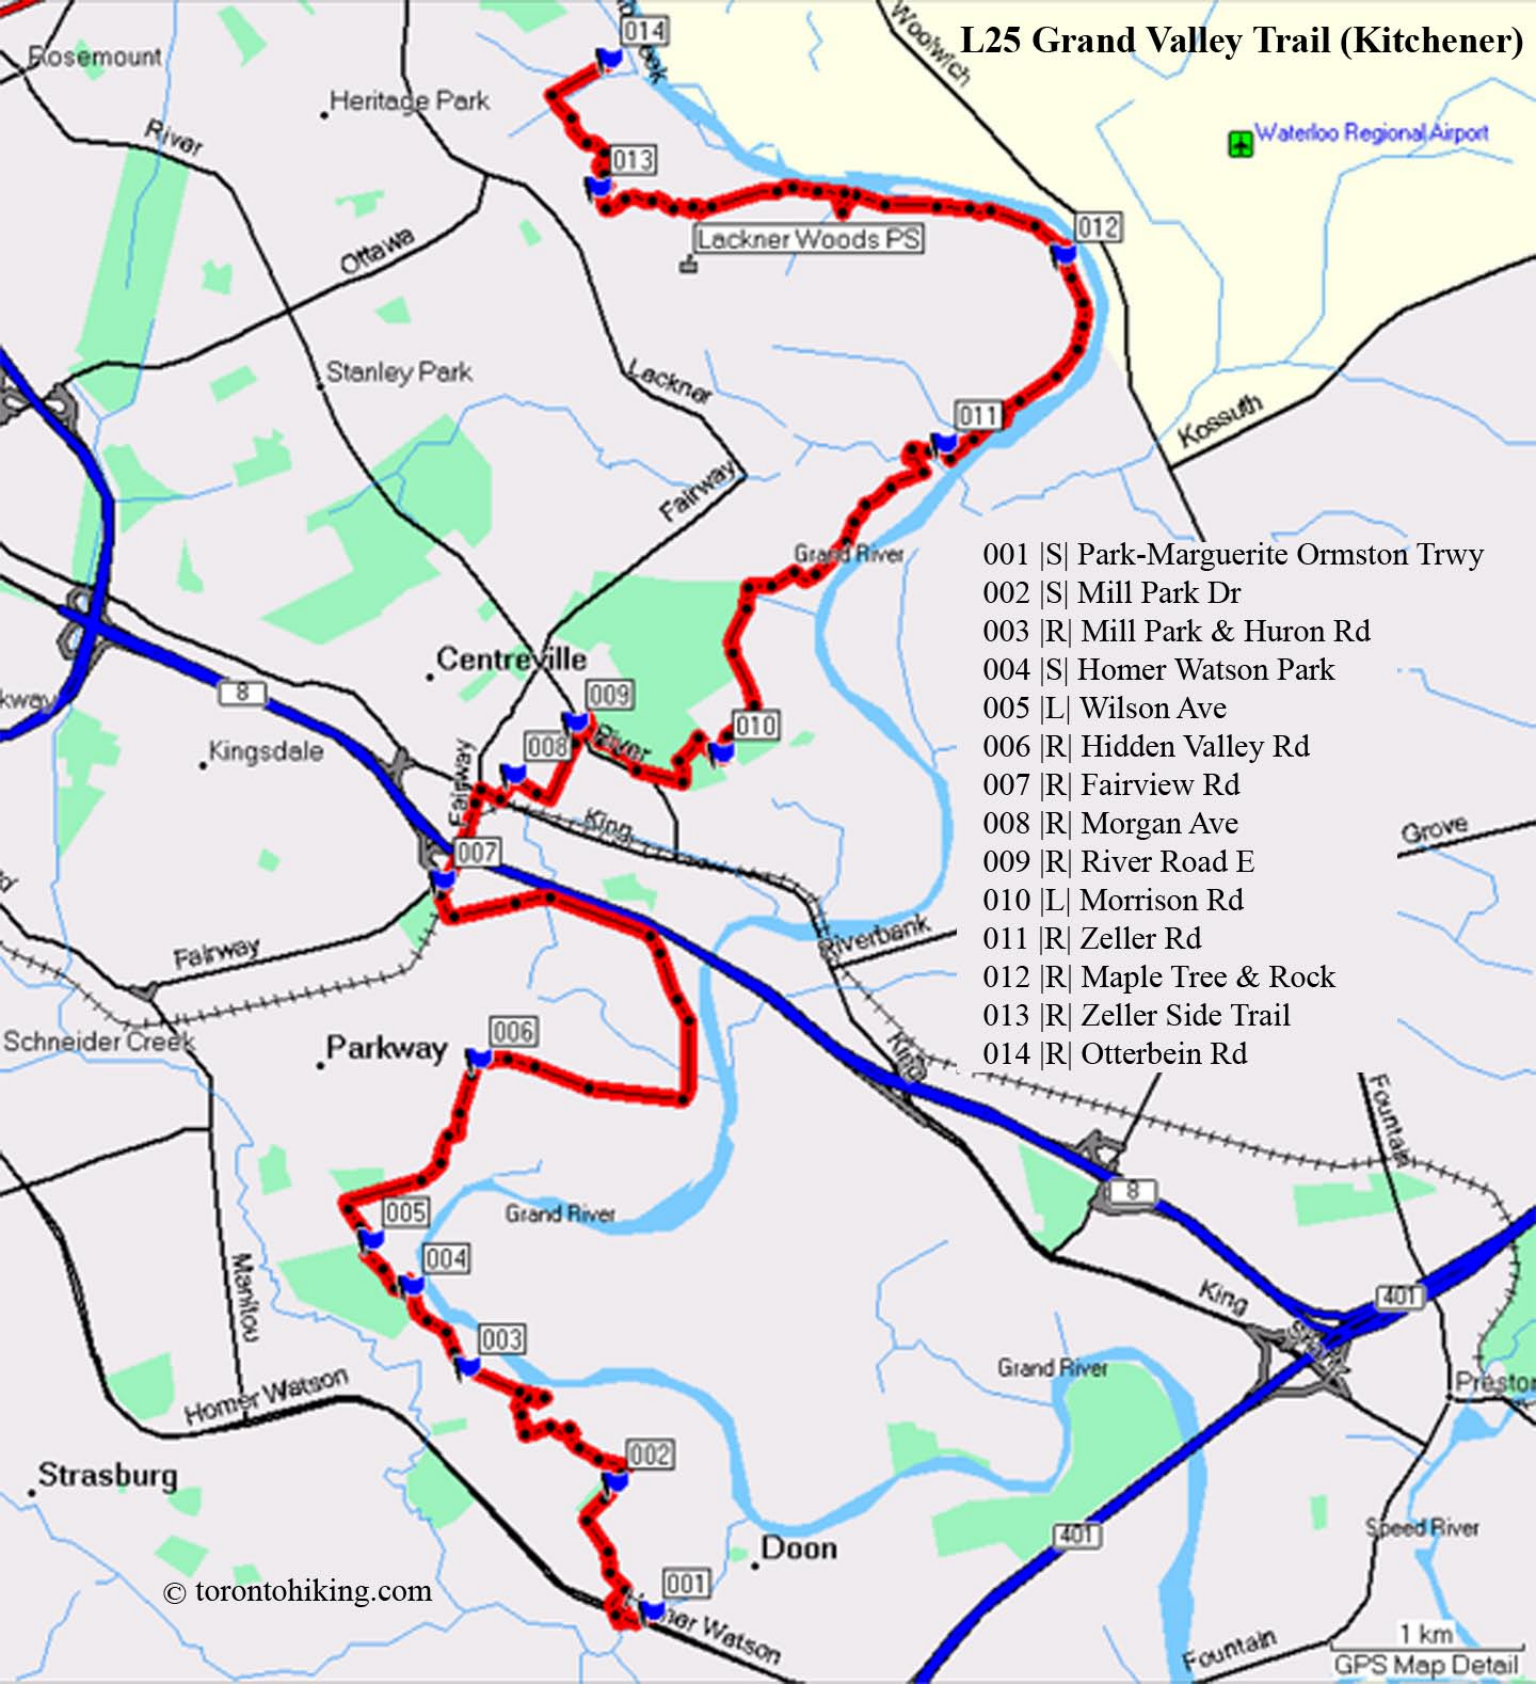

L25 Grand Valley Trail (Kitchener)

- 001 | S| Park-Marguerite Ormston Trwy
- 002 | S| Mill Park Dr
- 003 | R| Mill Park & Huron Rd
- 004 | S| Homer Watson Park
- 005 | L| Wilson Ave
- 006 | R| Hidden Valley Rd
- 007 | R| Fairview Rd
- 008 | R| Morgan Ave
- 009 | R| River Road E
- 010 | L| Morrison Rd
- 011 | R| Zeller Rd
- 012 | R| Maple Tree & Rock
- 013 | R| Zeller Side Trail
- 014 | R| Otterbein Rd